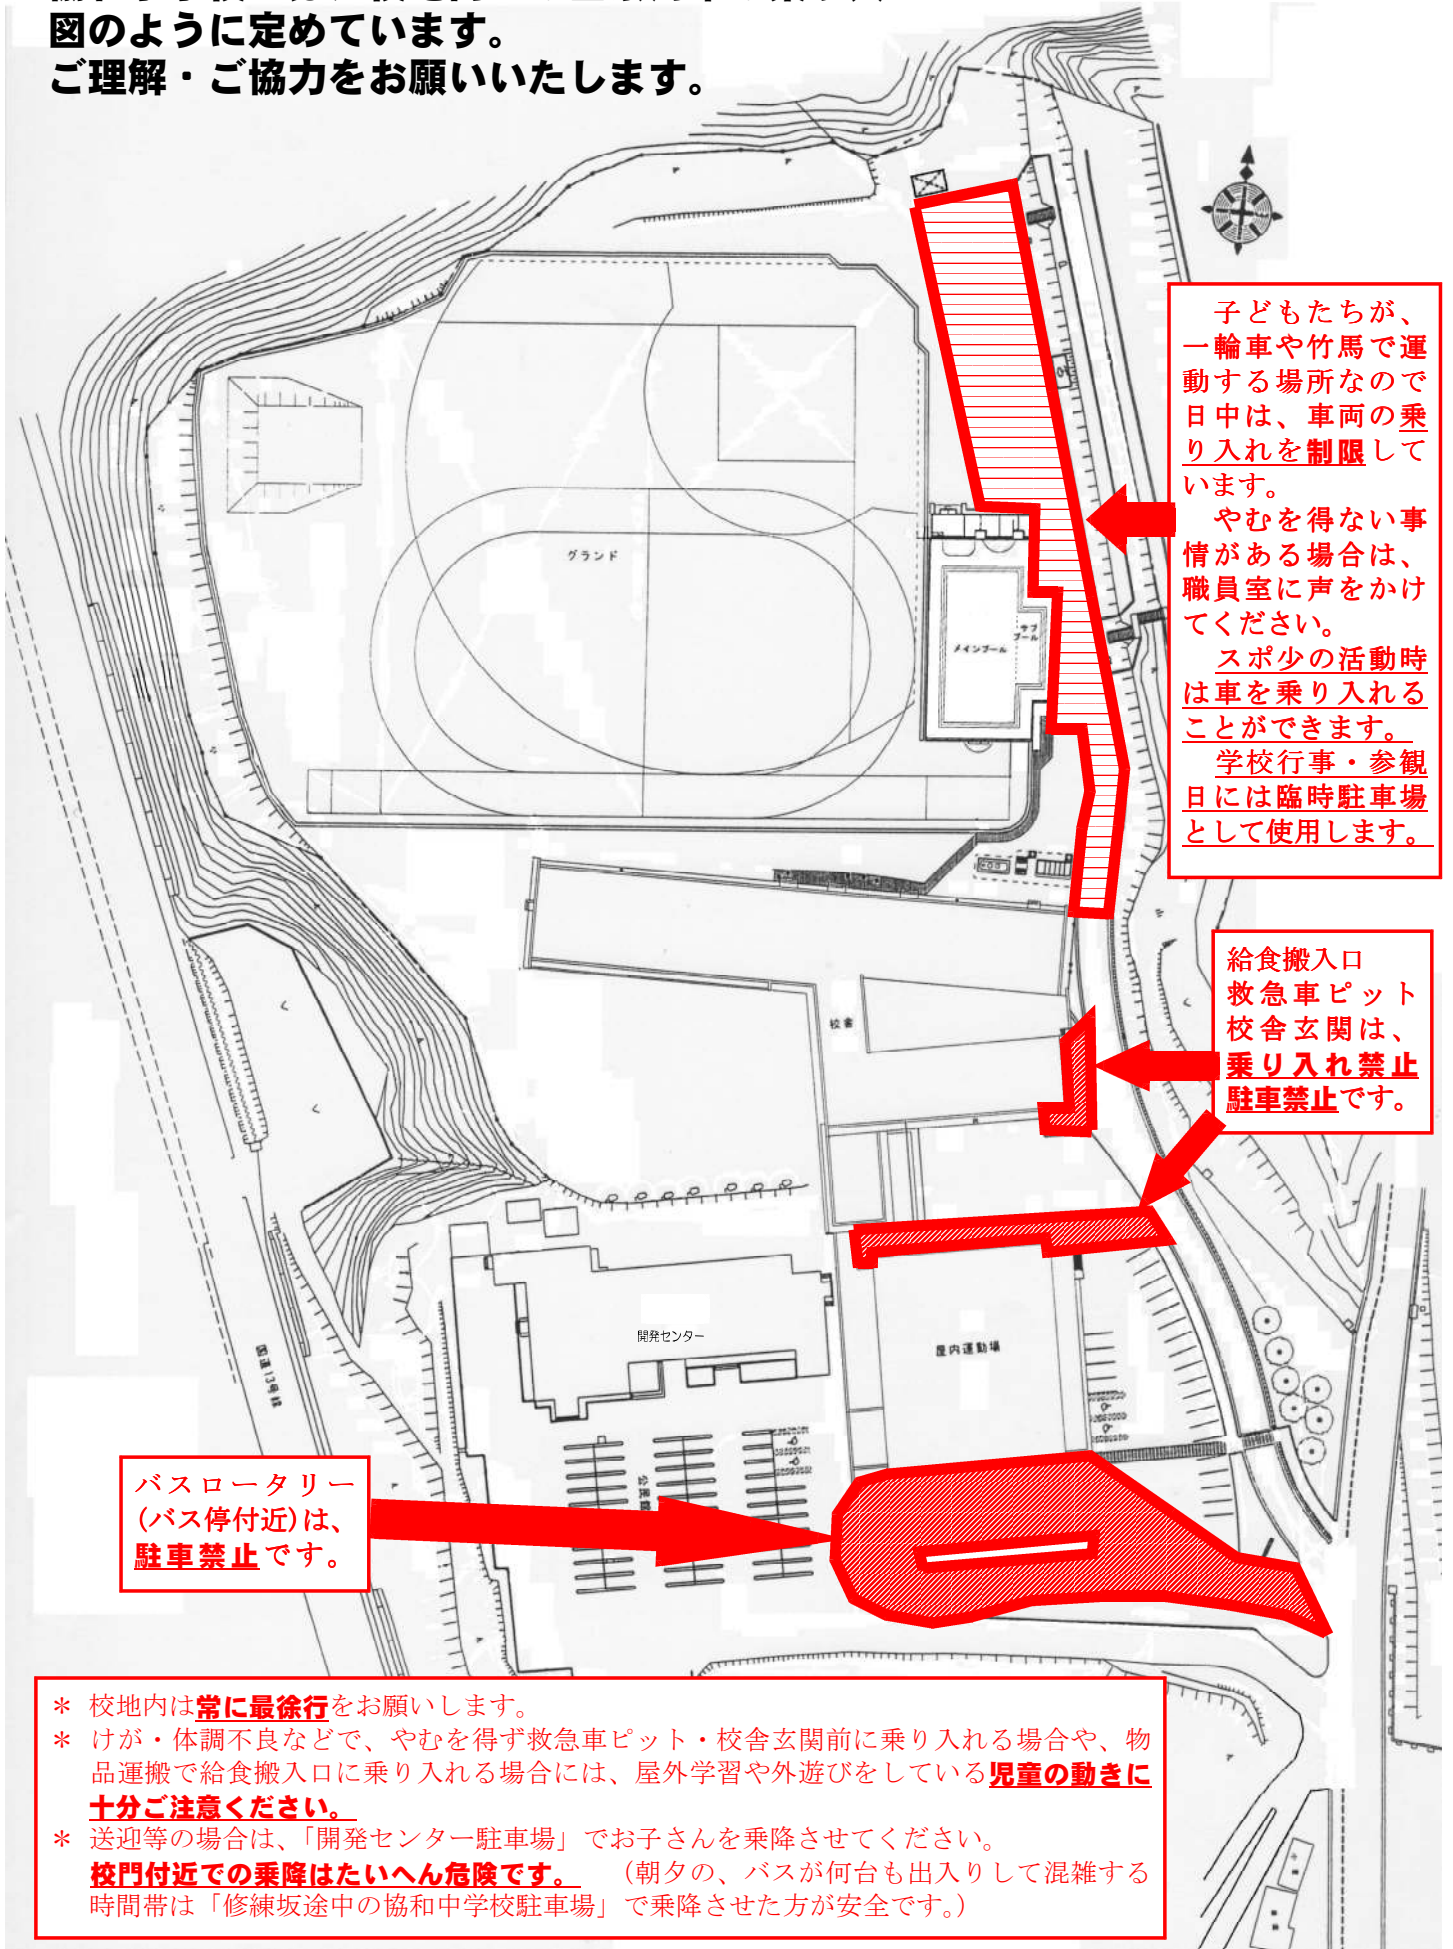

協和小学校では、校地内への自家用車の乗り入れについて図のように定めています。
ご理解・ご協力をお願いいたします。

子どもたちが、一輪車や竹馬で運動する場所なので日中は、車両の乗り入れを制限しています。
やむを得ない事情がある場合は、職員室に声をかけてください。
スポ少の活動時は車を乗り入れることができます。
学校行事・参観日には臨時駐車場として使用します。

給食搬入口
救急車ピット
校舎玄関は、**乗り入れ禁止 駐車禁止**です。

バスロータリー (バス停付近)は、**駐車禁止**です。

- * 校地内は**常に最徐行**をお願いします。
- * けが・体調不良などで、やむを得ず救急車ピット・校舎玄関前に乗り入れる場合や、物品運搬で給食搬入口に乗り入れる場合には、屋外学習や外遊びをしている**児童の動きに十分ご注意ください。**
- * 送迎等の場合は、「開発センター駐車場」でお子さんを乗降させてください。
校門付近での乗降はたいへん危険です。（朝夕の、バスが何台も出入りして混雑する時間帯は「修練坂途中の協和中学校校駐車場」で乗降させた方が安全です。）