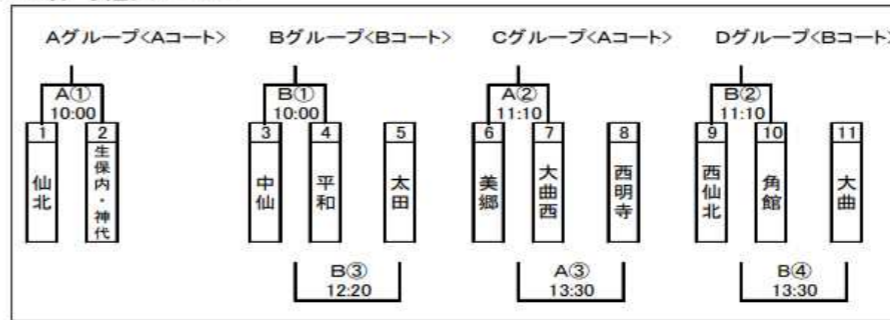

第1試合 美郷
第2試合 中仙
第3試合 仙北

女子予選A・Bリーグ → 上位2チームが決勝リーグへ

2日目(個人戦) 競技開始 9:15~

◇ソフトテニス【会場 大仙市総合公園テニスコート】

1日目 団体戦 競技開始 9:00

男子<団体戦>予選リーグ

| | | | |
|----------------|--------------------------|------------------------|----------------|
| A (大曲) (南外) | B (生保内) (角館) (西明寺) | C (協和) (太田) (仙北) | D (平和) (美郷) |
|----------------|--------------------------|------------------------|----------------|

第1試合 対 生保内
第2試合 対 仙北

男子予選リーグ → 各ブロック上位2チームが決勝トーナメントへ

女子<団体戦>予選リーグ

| | | | |
|------------------------|------------------------|-------------------------|-------------------------|
| A (平和) (角館) (美郷) | B (太田) (中仙) (仙北) | C (南外) (西明寺) (協和) | D (大曲) (神代) (西仙北) |
|------------------------|------------------------|-------------------------|-------------------------|

第1試合 対 中仙
第3試合 対 仙北

女子予選リーグ → 各ブロック上位2チームが決勝トーナメントへ

2日目 個人戦 競技開始 8:45

◇バレーボール【会場 大仙市ふれあい体育館】

<1日目 予選グループ>

1日目 予選グループ
競技開始 10時00分

<2日目 決勝トーナメント>

2日目 決勝トーナメント
競技開始 9時30分

◇剣道【会場 大曲南中学校体育館】

15日(土) 個人戦出場 競技開始 13時00分

◇柔道【会場 大曲中学校体育館】

15日(土) 個人戦出場 競技開始 10時00分

◆全日本吹奏楽コンクール第67回秋田県大会県南地区大会

期日 令和6年7月7日(日)
会場 大曲市民会館
出演番 5番(19校中)
時間 11:03