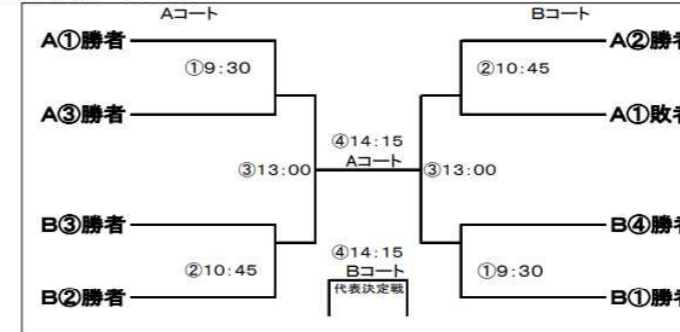

第1試合 美郷
第2試合 中仙
第3試合 仙北

女子予選A・Bリーグ → 上位2チームが決勝リーグへ

2日目(個人戦) 競技開始 9:15~

◇ソフトテニス【会場 大仙市総合公園テニスコート】

1日目 団体戦 競技開始 9:00

男子<団体戦>予選リーグ

| | | | |
|----------------|--------------------------|------------------------|----------------|
| A (大曲) (南外) | B (生保内) (角館) (西明寺) | C (協和) (太田) (仙北) | D (平和) (美郷) |
|----------------|--------------------------|------------------------|----------------|

第1試合 対 生保内
第2試合 対 仙北

男子予選リーグ → 各ブロック上位2チームが決勝トーナメントへ

女子<団体戦>予選リーグ

| | | | |
|------------------------|------------------------|-------------------------|-------------------------|
| A (平和) (角館) (美郷) | B (太田) (中仙) (仙北) | C (南外) (西明寺) (協和) | D (大曲) (神代) (西仙北) |
|------------------------|------------------------|-------------------------|-------------------------|

第1試合 対 中仙
第3試合 対 仙北

女子予選リーグ → 各ブロック上位2チームが決勝トーナメントへ

2日目 個人戦 競技開始 8:45

◇バレーボール【会場 大仙市ふれあい体育館】

<1日目 予選グループ>

1日目 予選グループ
競技開始 10時00分

<2日目 決勝トーナメント>

2日目 決勝トーナメント
競技開始 9時30分

◇剣道【会場 大曲南中学校体育館】

15日(土) 個人戦出場 競技開始 13時00分

◇柔道【会場 大曲中学校体育館】

15日(土) 個人戦出場 競技開始 10時00分

◆全日本吹奏楽コンクール第67回秋田県大会県南地区大会

期日 令和6年7月7日(日)
会場 大曲市民会館
出演番 5番(19校中)
時間 11:03